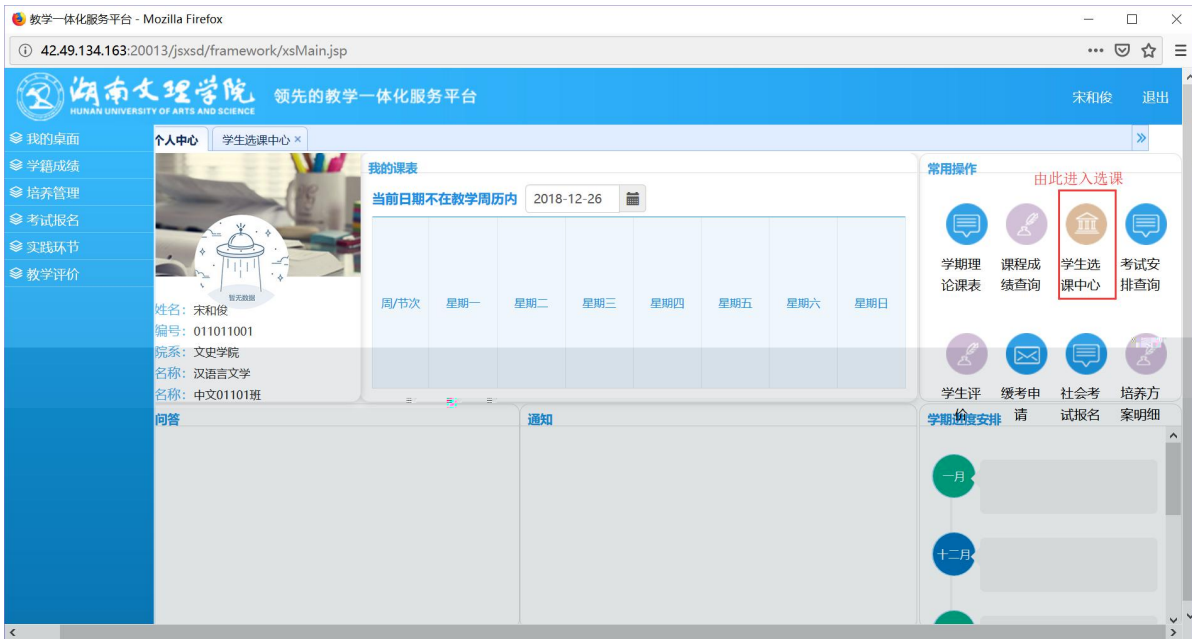

浏览器地址栏: 172.26.0.187/jxsxd/

湖南文理学院 HUNAN UNIVERSITY OF ARTS AND SCIENCE 教学一体化服务平台

用户登录

请输入账号

请输入密码

忘记密码

登录

温馨提示: 推荐使用IE9以上浏览器以及360极速模式。

湖南文理学院 教学一体化服务平台

湖南文理学院 教学一体化服务平台

选课学分情况

公选课选课

本学期选课学分/门数要求及已选情况							
	最高总学分	专业内跨年级选课(控制)		跨专业选课(控制)		校公共选修课选课(控制)	
		学分	门数	学分	门数	学分	门数
设置(控制)要求	不控制	不控制	不控制	不控制	不控制	2	1
已选统计	20.0	0.0	0	0.0	0	0.0	0